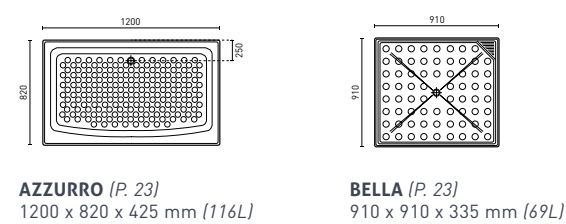

SHOWER BATHS