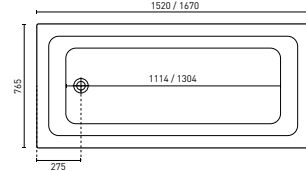

CORTEZ (P. 16)
1520 x 765 x 450 mm (136L)
1670 x 765 x 450 mm (154L)