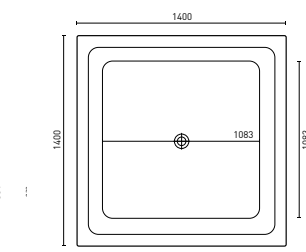

VENICE (P. 17)
1400 x 1400 x 500 mm (370L)