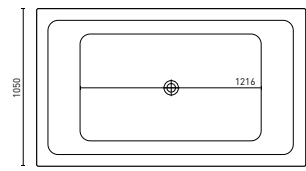

FABRINO (P. 16)
1525 x 765 x 400 mm (130L)
1675 x 765 x 400 mm (154L)

RECTANGLE & SQUARE ISLAND BATHS & SPA BATHS

CARINA (P. 17)
1525 x 765 x 440 mm (147L)
1675 x 765 x 440 mm (166L)
1750 x 805 x 480 mm (182L)