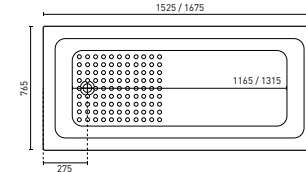

FABRINO (P. 16)
1525 x 765 x 400 mm (130L)
1675 x 765 x 400 mm (154L)

RECTANGLE & SQUARE ISLAND BATHS & SPA BATHS

CARINA (P. 17)
1525 x 765 x 440 mm (147L)
1675 x 765 x 440 mm (166L)
1750 x 805 x 480 mm (182L)