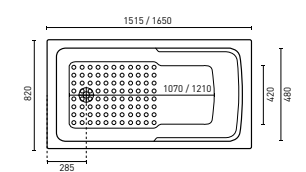

SCARLET (P. 16)
1510 x 815 x 430 mm (124L)
1638 x 815 x 430 mm (159L)