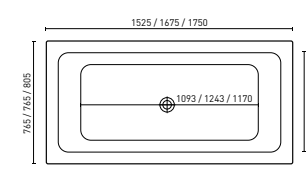

FABRINO (P. 16)
1525 x 765 x 400 mm (130L)
1675 x 765 x 400 mm (154L)

RECTANGLE & SQUARE ISLAND BATHS & SPA BATHS

CARINA (P. 17)
1525 x 765 x 440 mm (147L)
1675 x 765 x 440 mm (166L)
1750 x 805 x 480 mm (182L)