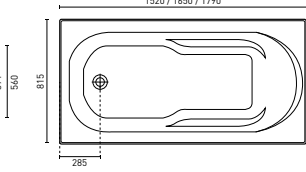

RECTANGLE INSET BATHS & SPA BATHS

ADATTO (P. 15)
1510 x 715 x 445 mm (106L)
1650 x 715 x 445 mm (122L)

BAMBINO (P. 15)
1510 x 715 x 380 mm (88L)
1650 x 715 x 380 mm (103L)

MODENA (P. 15)
1210 x 815 x 425 mm (76L)
1515 x 815 x 445 mm (124L)
1635 x 815 x 510 mm (159L)
1785 x 815 x 510 mm (194L)