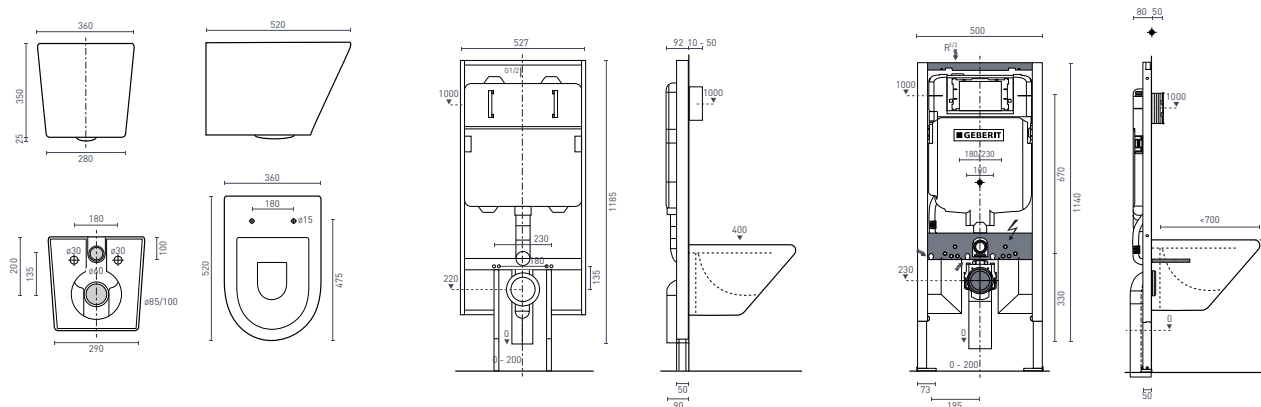

CONCEALED CISTERN TOILET SUITES - WALL HUNG

RENEE RIMLESS WALL HUNG PAN (p. 6)
520 x 360 x 375 mm - P-Trap setout 180mm

WALL HUNG INWALL CISTERN (p. 6)
527 x 92 x 1185 mm - P-Trap setout 180mm

GEBERIT WALL HUNG INWALL CISTERN (p. 6)
500 x 80 x 1140 mm - P-Trap setout 180mm