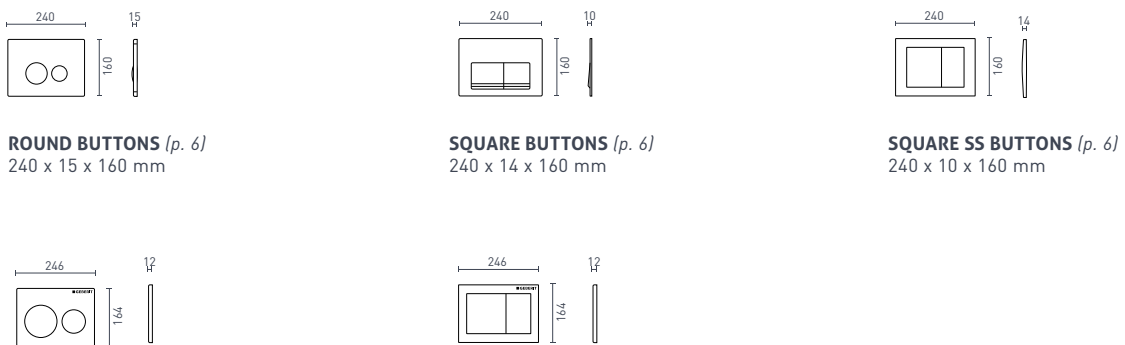

WALL HUNG INWALL CISTERN (p. 6)
527 x 92 x 1185 mm - P-Trap setout 180mm

GEBERIT WALL HUNG INWALL CISTERN (p. 6)
500 x 80 x 1140 mm - P-Trap setout 180mm

FLUSH PLATES + BUTTONS

ROUND BUTTONS (p. 6)
240 x 15 x 160 mm