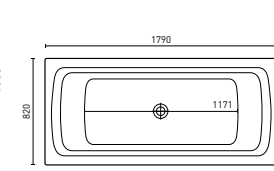

SAN DIEGO (P. 17)
1790 x 820 x 480 mm (194L)