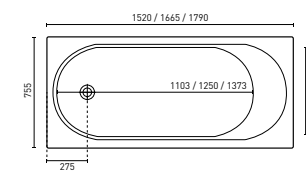

TURIN (P. 15)
1520 x 755 x 445 mm (121L)
1665 x 755 x 445 mm (138L)
1790 x 755 x 485 mm (153L)