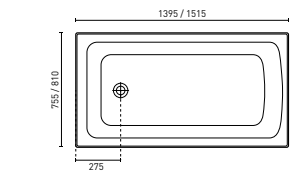

NOVARA (P. 16)
1525 x 735 x 447 mm (101L) tile bead
1653 x 723 x 435 mm (114L) no tile bead
1665 x 735 x 447 mm (114L) tile bead

SHENSEKI (P. 16)
1395 x 755 x 480 mm (137L)
1515 x 810 x 520 mm (191L)