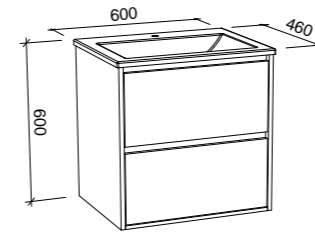

GRANGE 600mm

Wall Hung