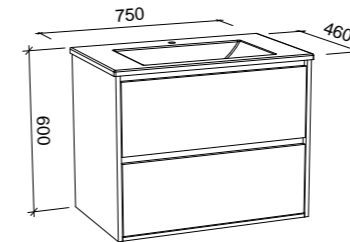

GRANGE 750mm

Wall Hung